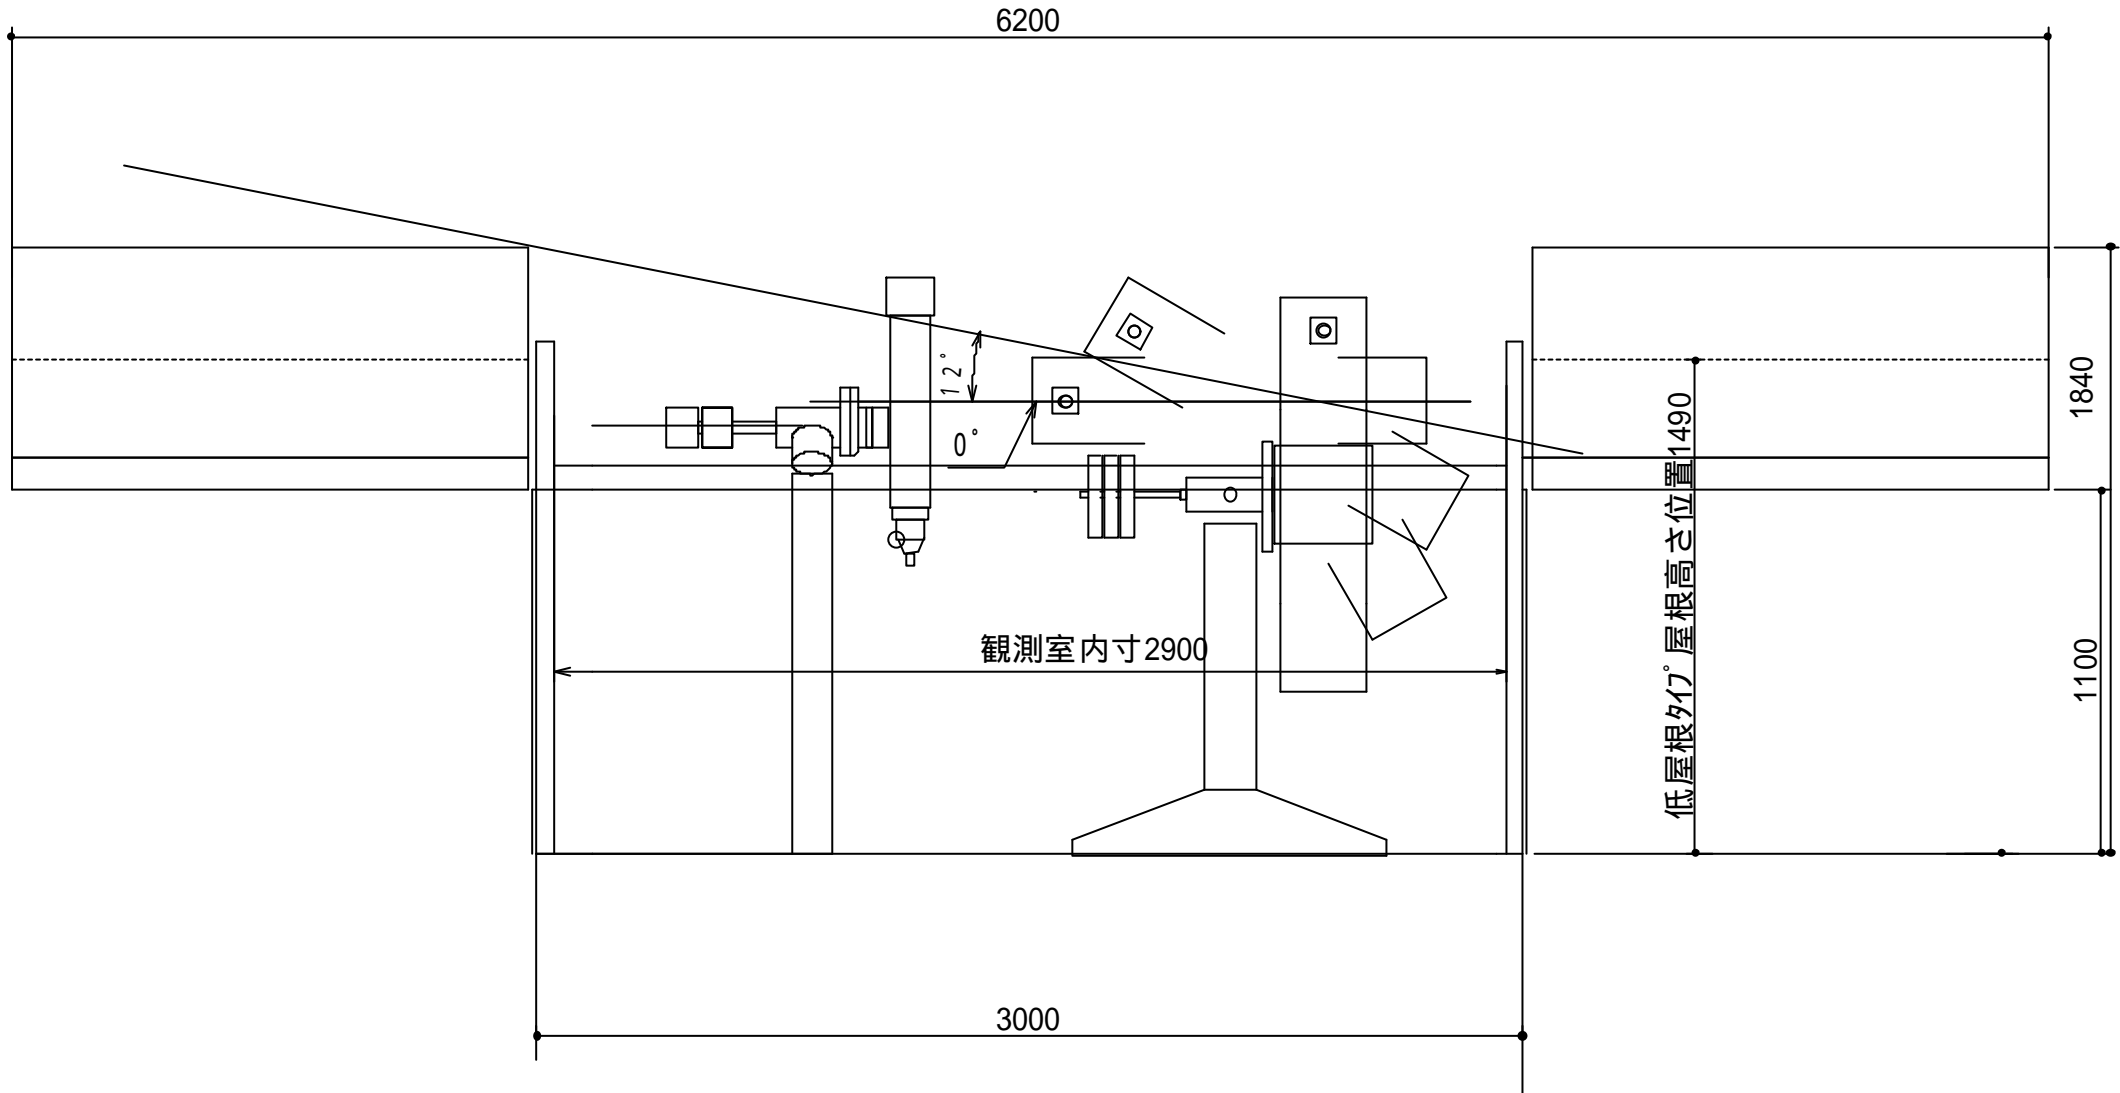

ニッシンスライドルーフ・レール収納型 SRS 2030 スーパータイプ

ドアの位置は東西どちらかの真ん中に付きます

南側の可倒式防風板の関係がありますのでドアの取り付け位置(東西)を指定して下さい

スライドルーフSRS2030開口部方向図面

ニッシンスライドルーフ・レール収納型 S R S 2 0 3 0 スーパータイプ基礎参考図面

ドアの位置は東西どちらかの真ん中に付きます