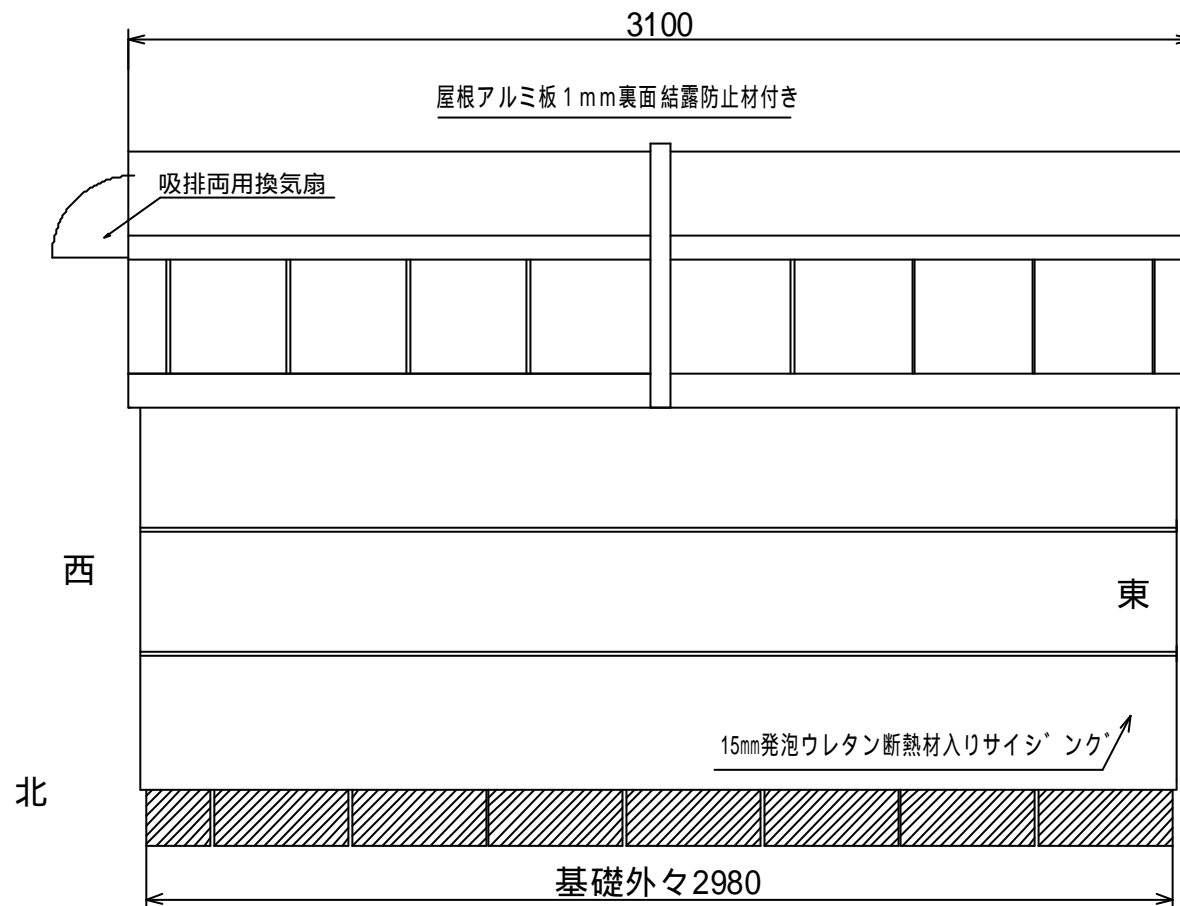

ニッシンスライドルーフ・レール収納型 SRS 2030 スーパータイプ

ドアの位置は東西どちらかの真ん中に付きます

南側の可倒式防風板の関係がありますのでドアの取り付け位置(東西)を指定して下さい

スライドルーフSRS2030開口部方向図面

ニッシンスライドルーフ・レール収納型 S R S 2 0 3 0 スーパータイプ基礎参考図面

ドアの位置は東西どちらかの真ん中に付きます