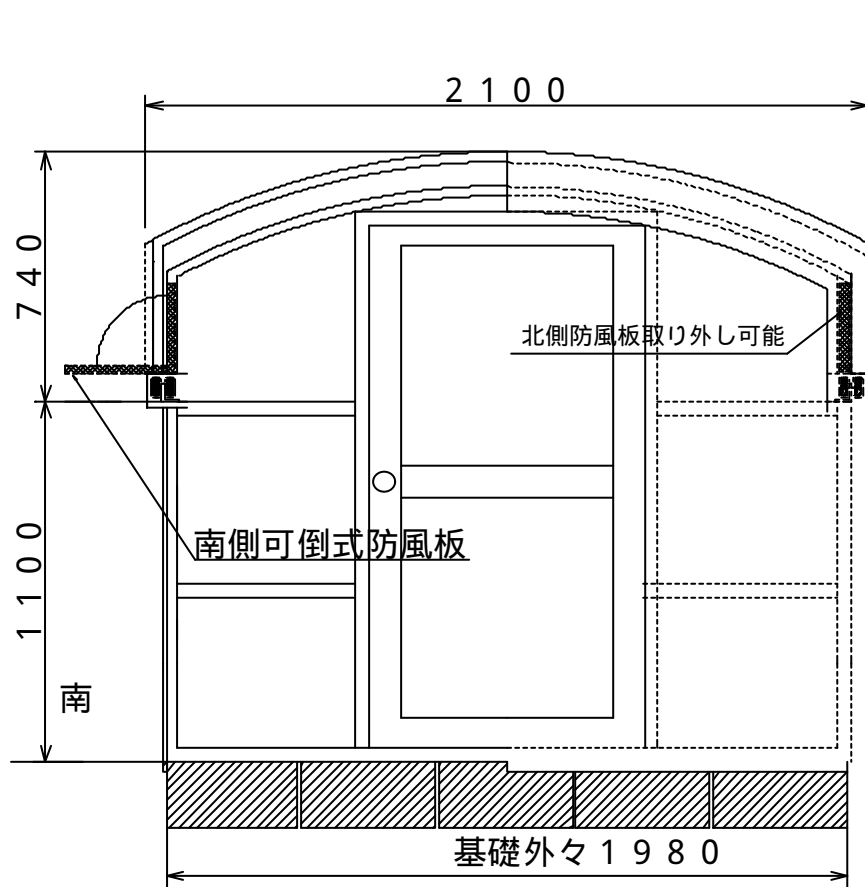

ニッシンスライドルーフ・レール収納型 SRS 2030 スーパータイプ

ドアの位置は東西どちらかの真ん中に付きます

南側の可倒式防風板の関係がありますのでドアの取り付け位置(東西)を指定して下さい

スライドルーフSRS2030開口部方向図面

ニッシンスライドルーフ・レール収納型 S R S 2 0 3 0 スーパータイプ基礎参考図面

ドアの位置は東西どちらかの真ん中に付きます