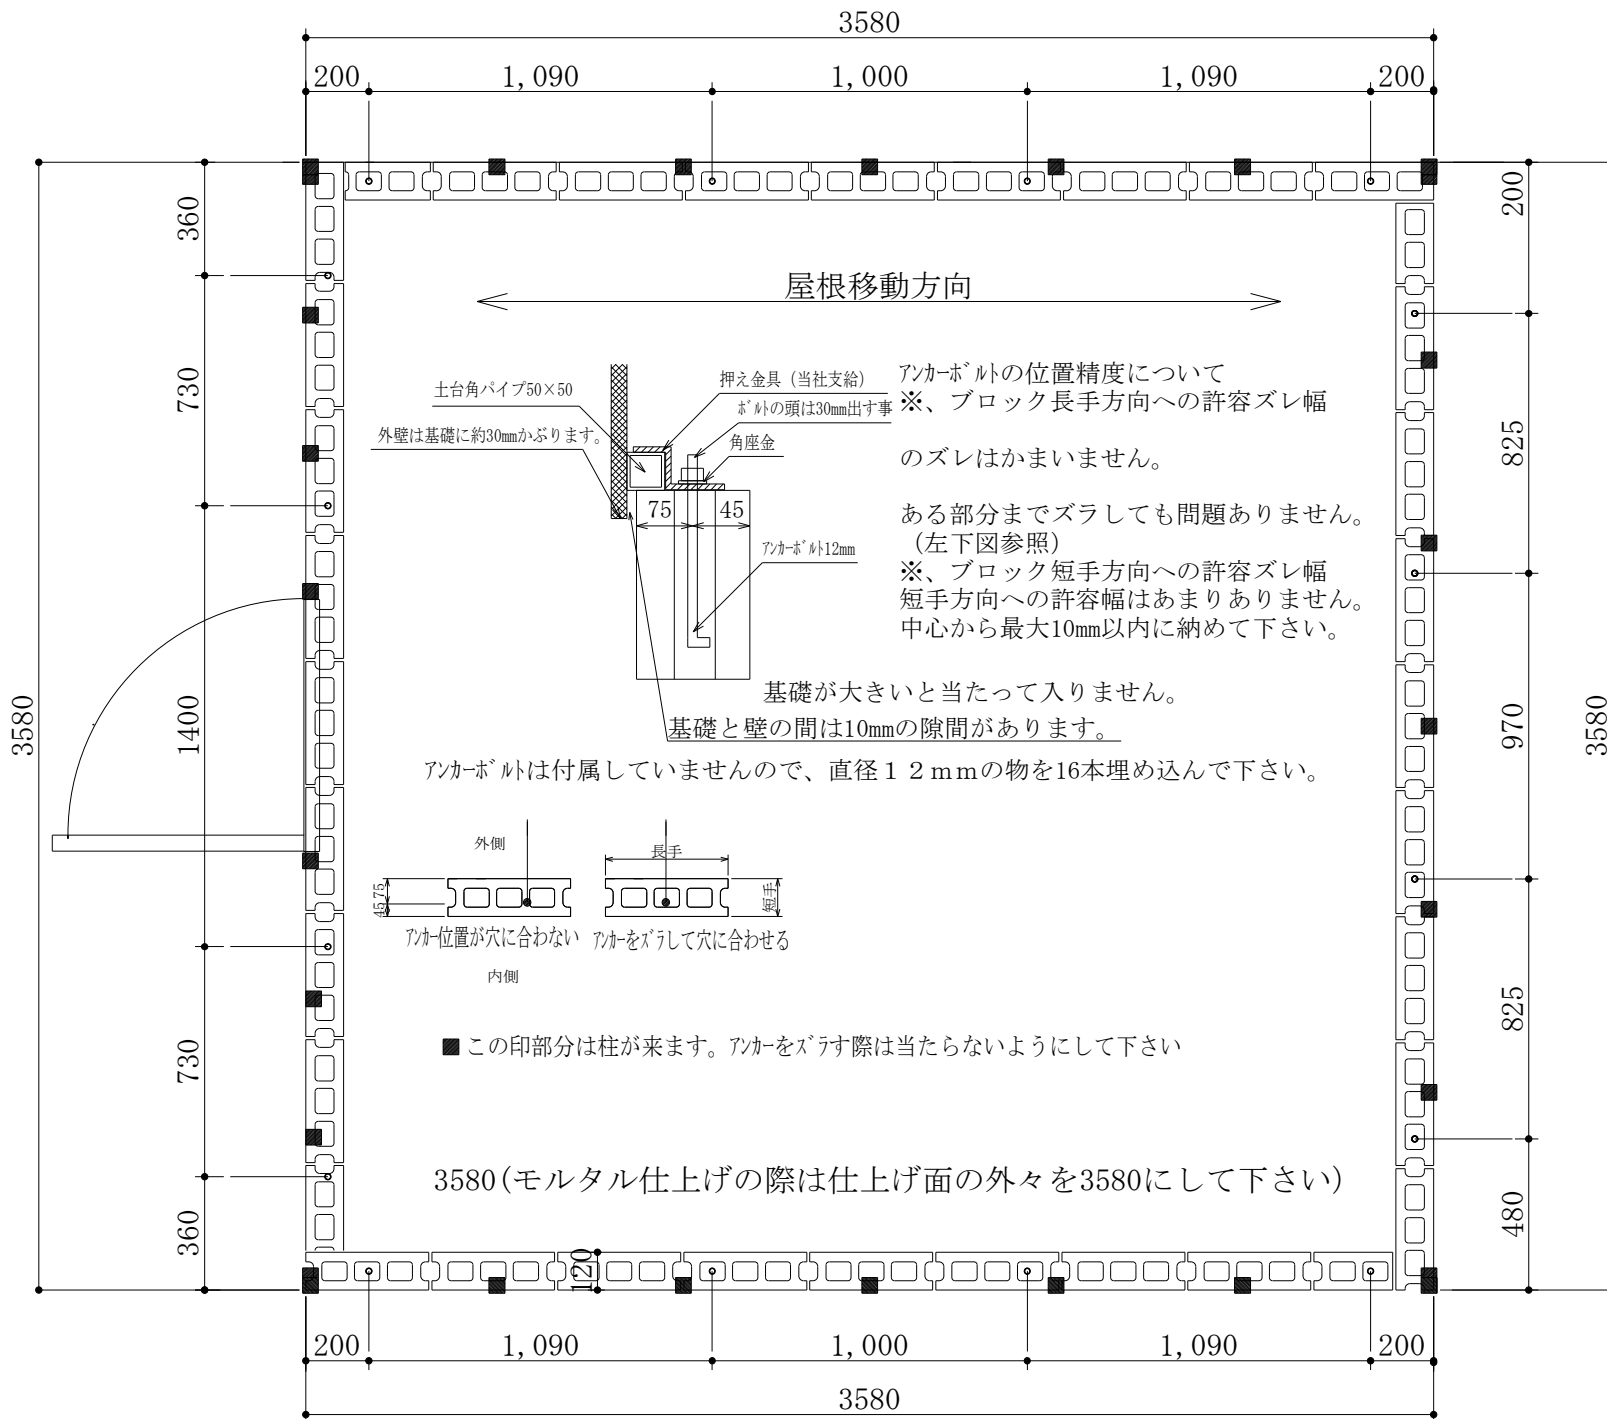

SRS3636 ドア側パネル外観図

SRS3636換気扇側パネル外観図

スライドルーフスーパー 3 6 3 6 基礎参考図

アンカー金具写真

基礎の外側に水切りが下がります

スライドルーフSRS3636開口部方向図面