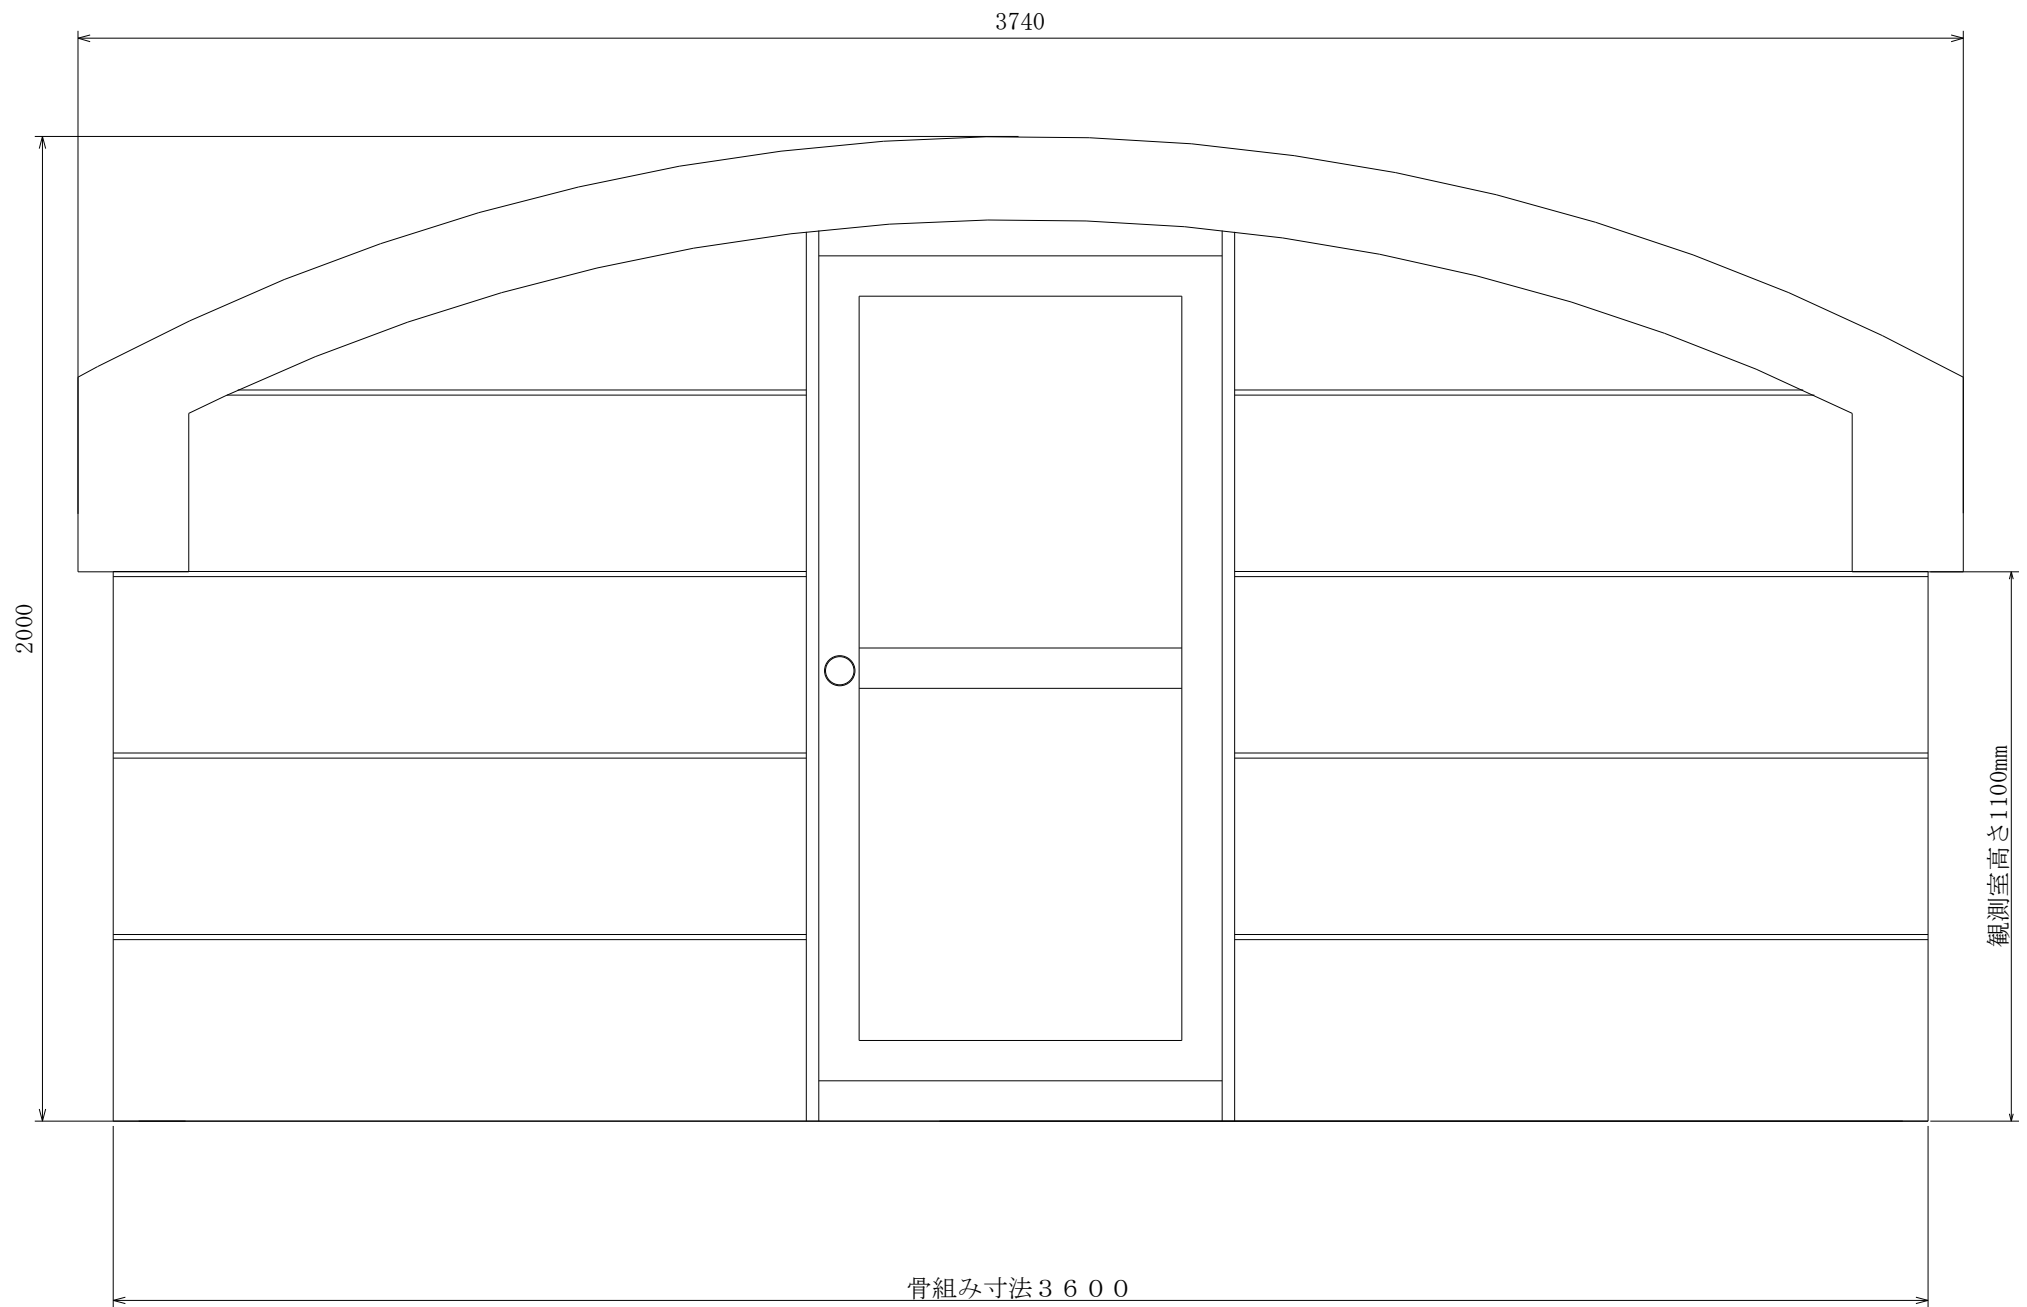

SRS3636 ドア側パネル外観図

SRS3636換気扇側パネル外観図

スライドルーフスーパー 3 6 3 6 基礎参考図

アンカー金具写真

基礎の外側に水切りが下がります

スライドルーフSRS3636開口部方向図面