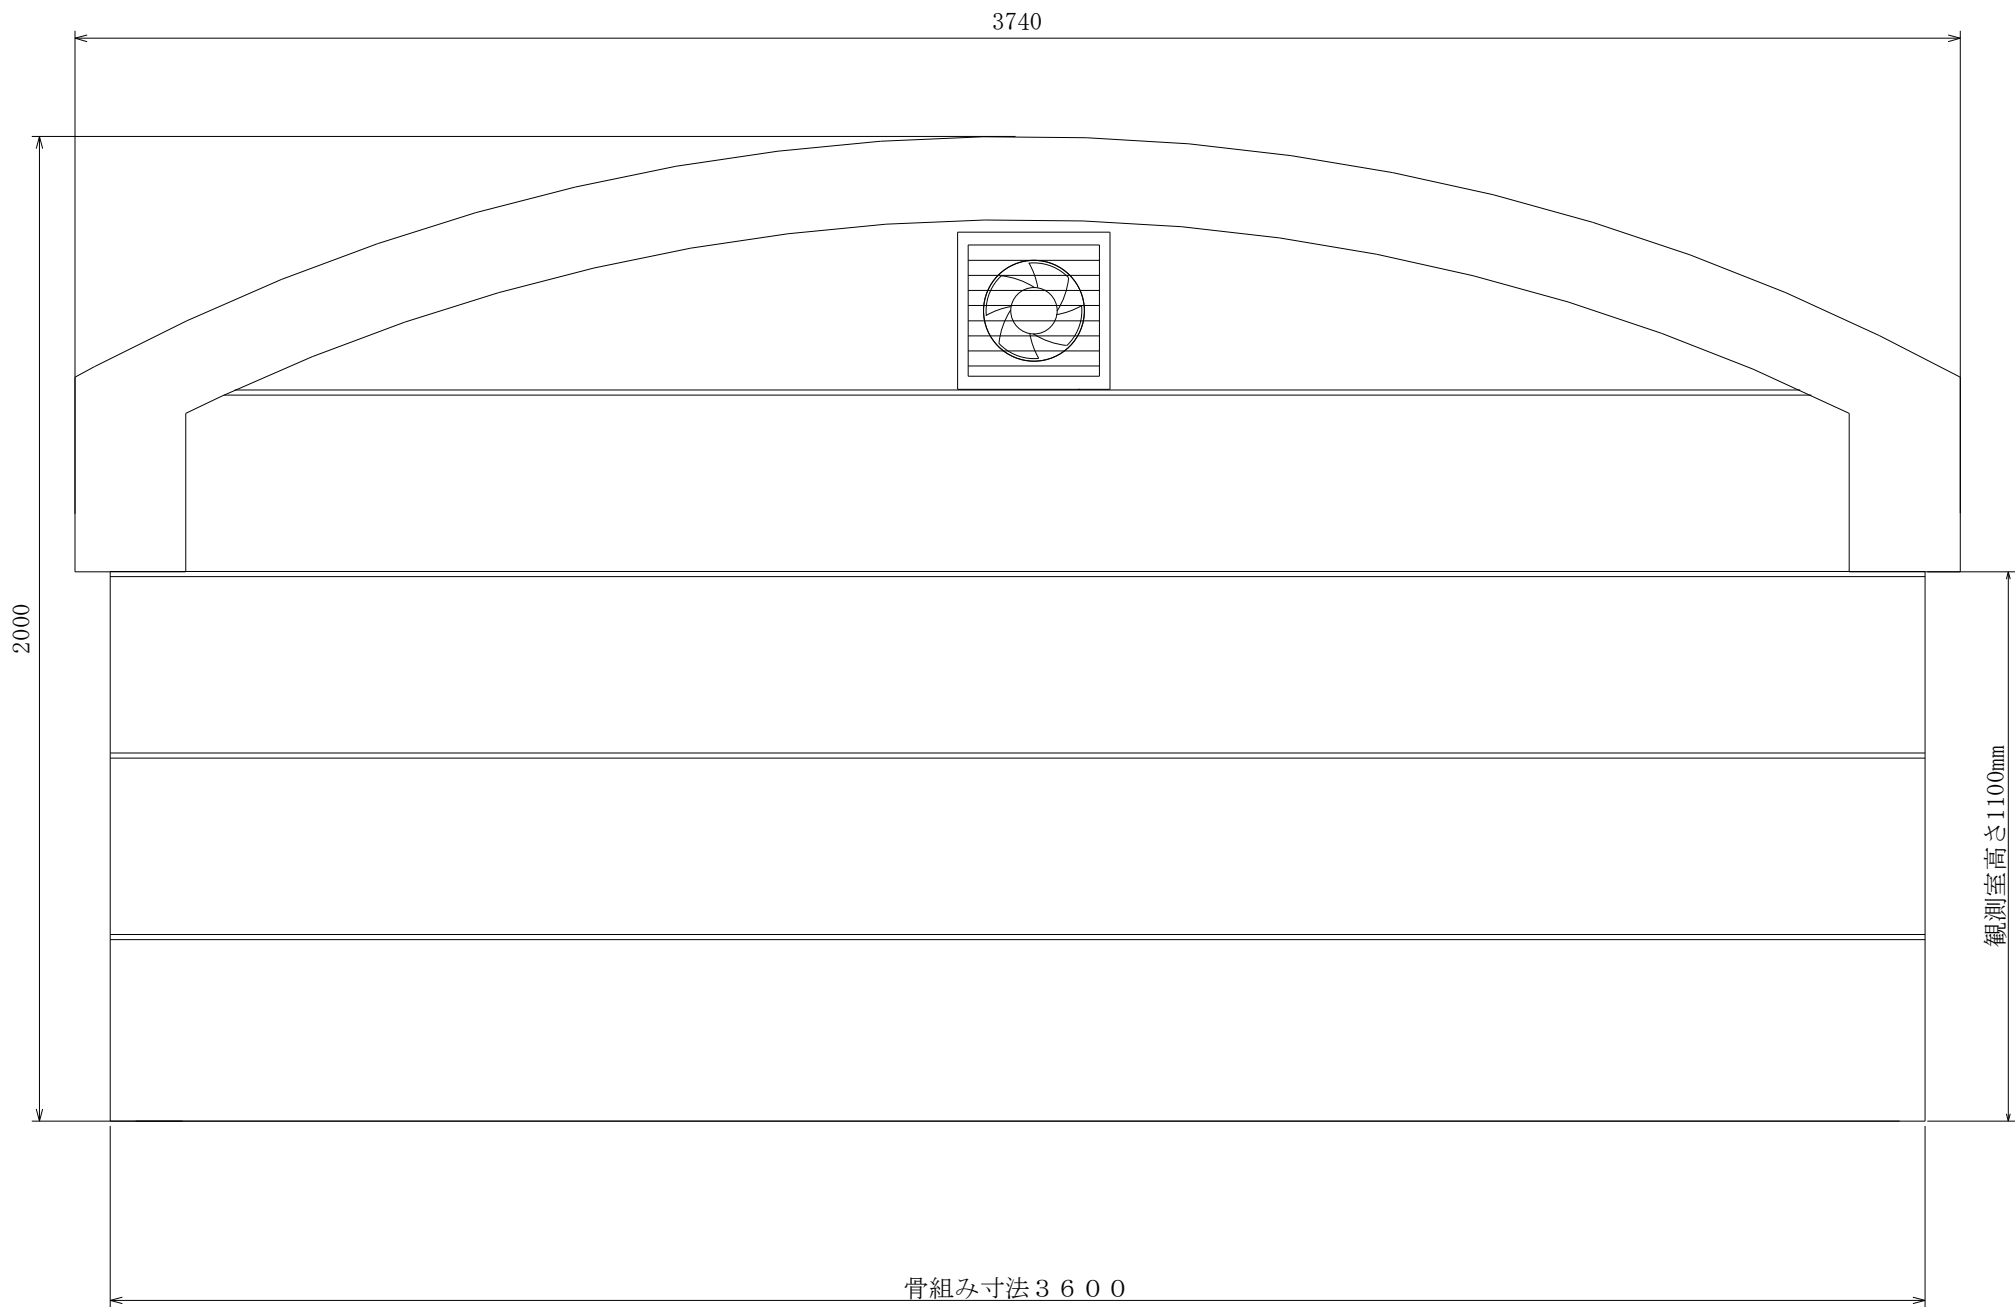

SRS3636 ドア側パネル外観図

SRS3636換気扇側パネル外観図

スライドルーフスーパー 3 6 3 6 基礎参考図

アンカー金具写真

基礎の外側に水切りが下がります

スライドルーフSRS3636開口部方向図面