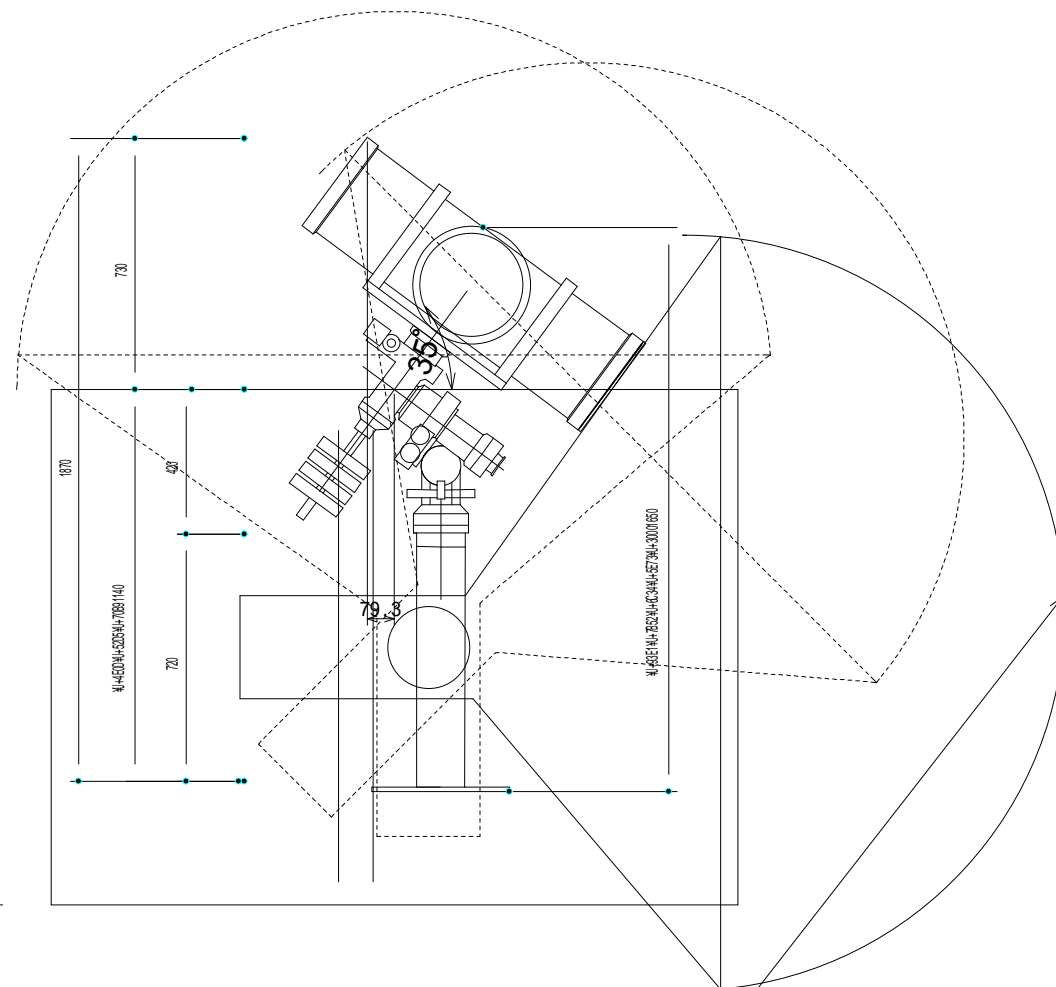

2598.8

W2m-D2m-H2.5m

望遠鏡の大きさにより屋根のRを変更します。

無人観測室