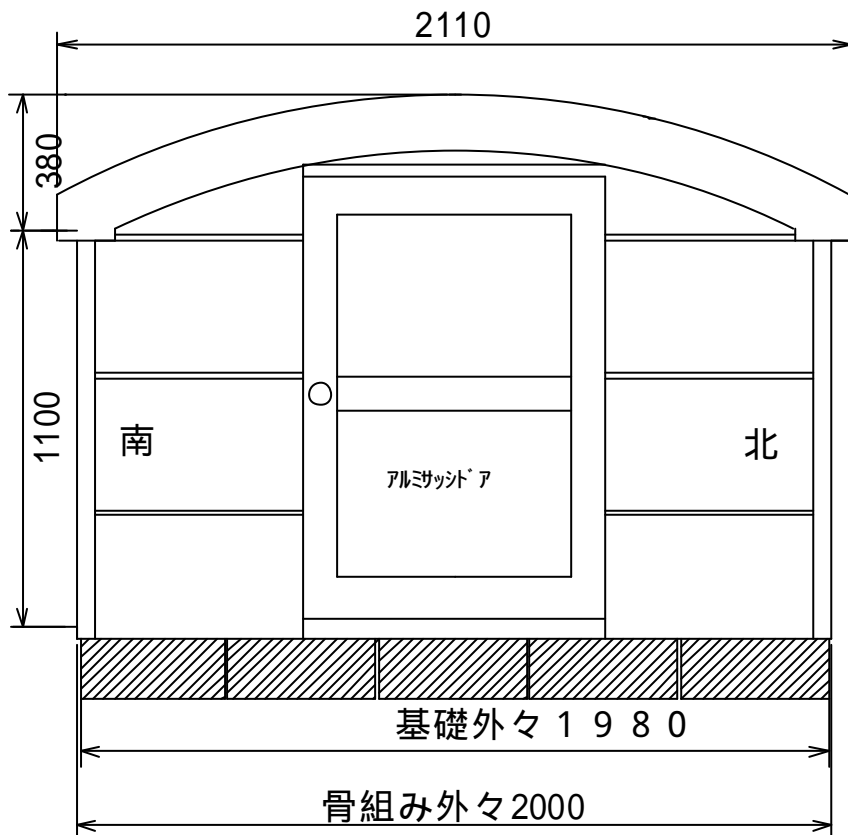

ニッシンスライドルーフ・レール収納型SRL2030ノーマルタイプ低屋根

スライドルーフSRL2030開口部方向図面