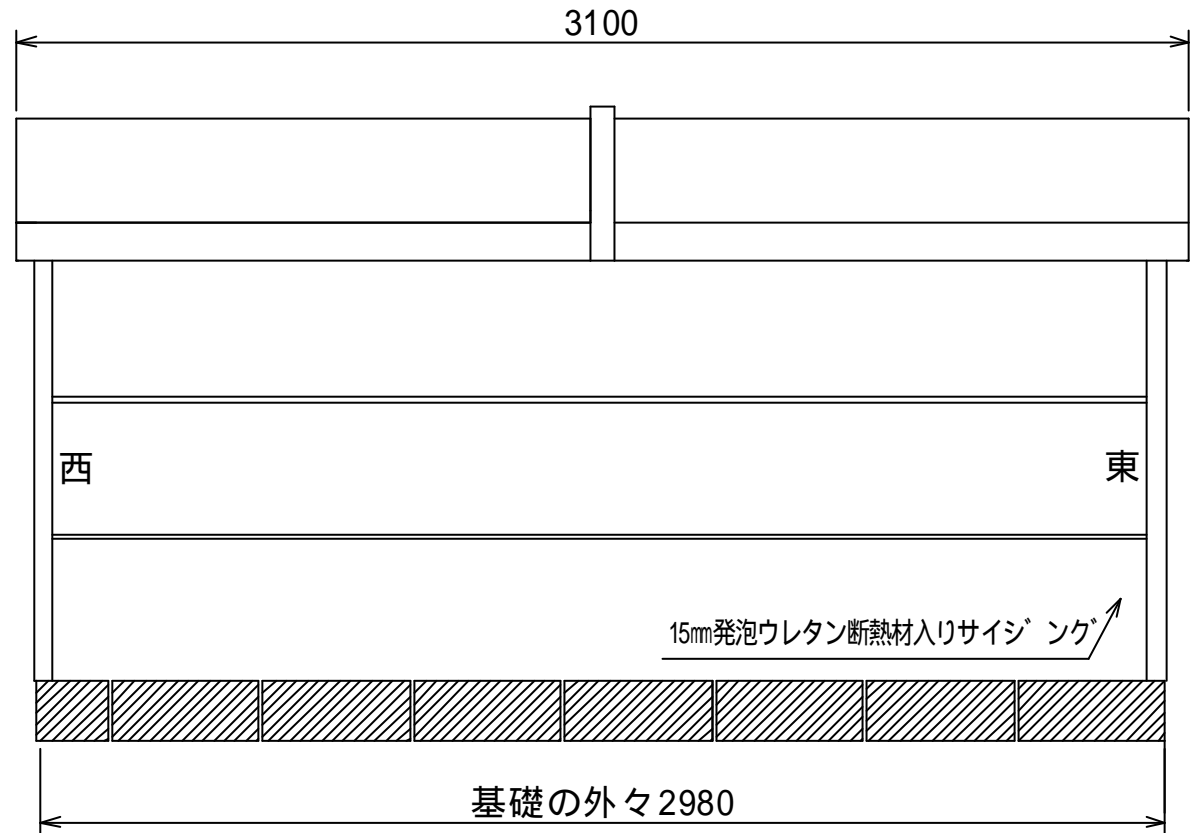

ニッシンスライドルーフ・レール収納型SRL2030ノーマルタイプ低屋根

スライドルーフSRL2030開口部方向図面