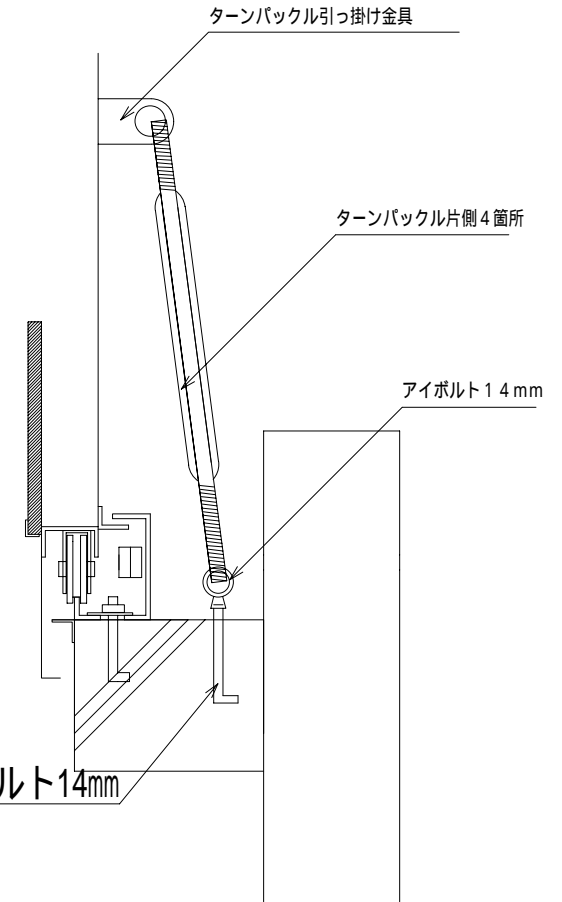

SRO6060 外観側面図

250

モーター部分詳細図 1 / 5

SRO扉開閉部分詳細図

SR06060躯体参考図

SR06060外観正面図

# 各部分固定装置

簡易固定金具片側 4箇所

台風時固定ターンバックル片側 4箇所

## SRO6060 固定装置及び安全装置