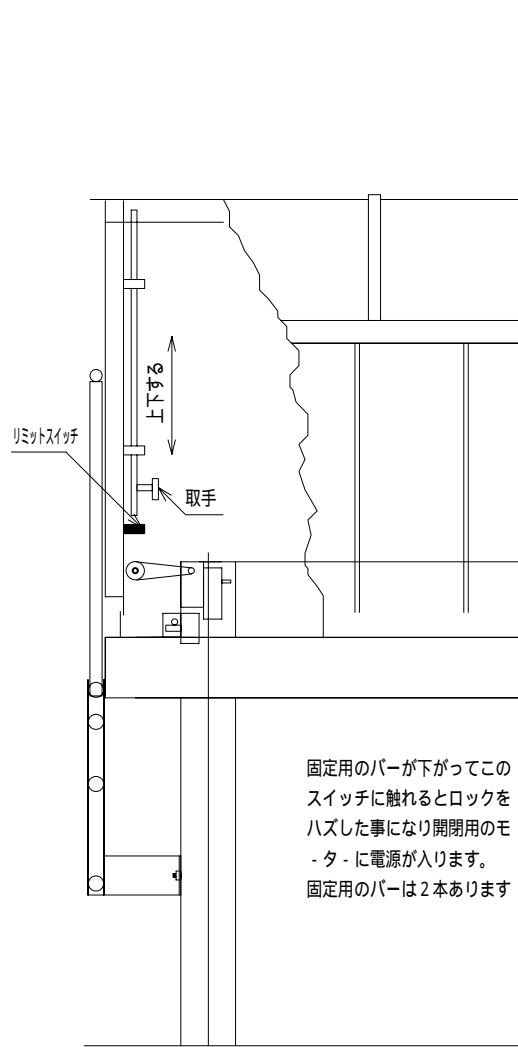

SRO6060 外観側面図

250

モーター部分詳細図 1 / 5

SRO扉開閉部分詳細図

SR06060躯体参考図

SR06060外観正面図

# 各部分固定装置

簡易固定金具片側 4箇所

台風時固定ターンバックル片側 4箇所