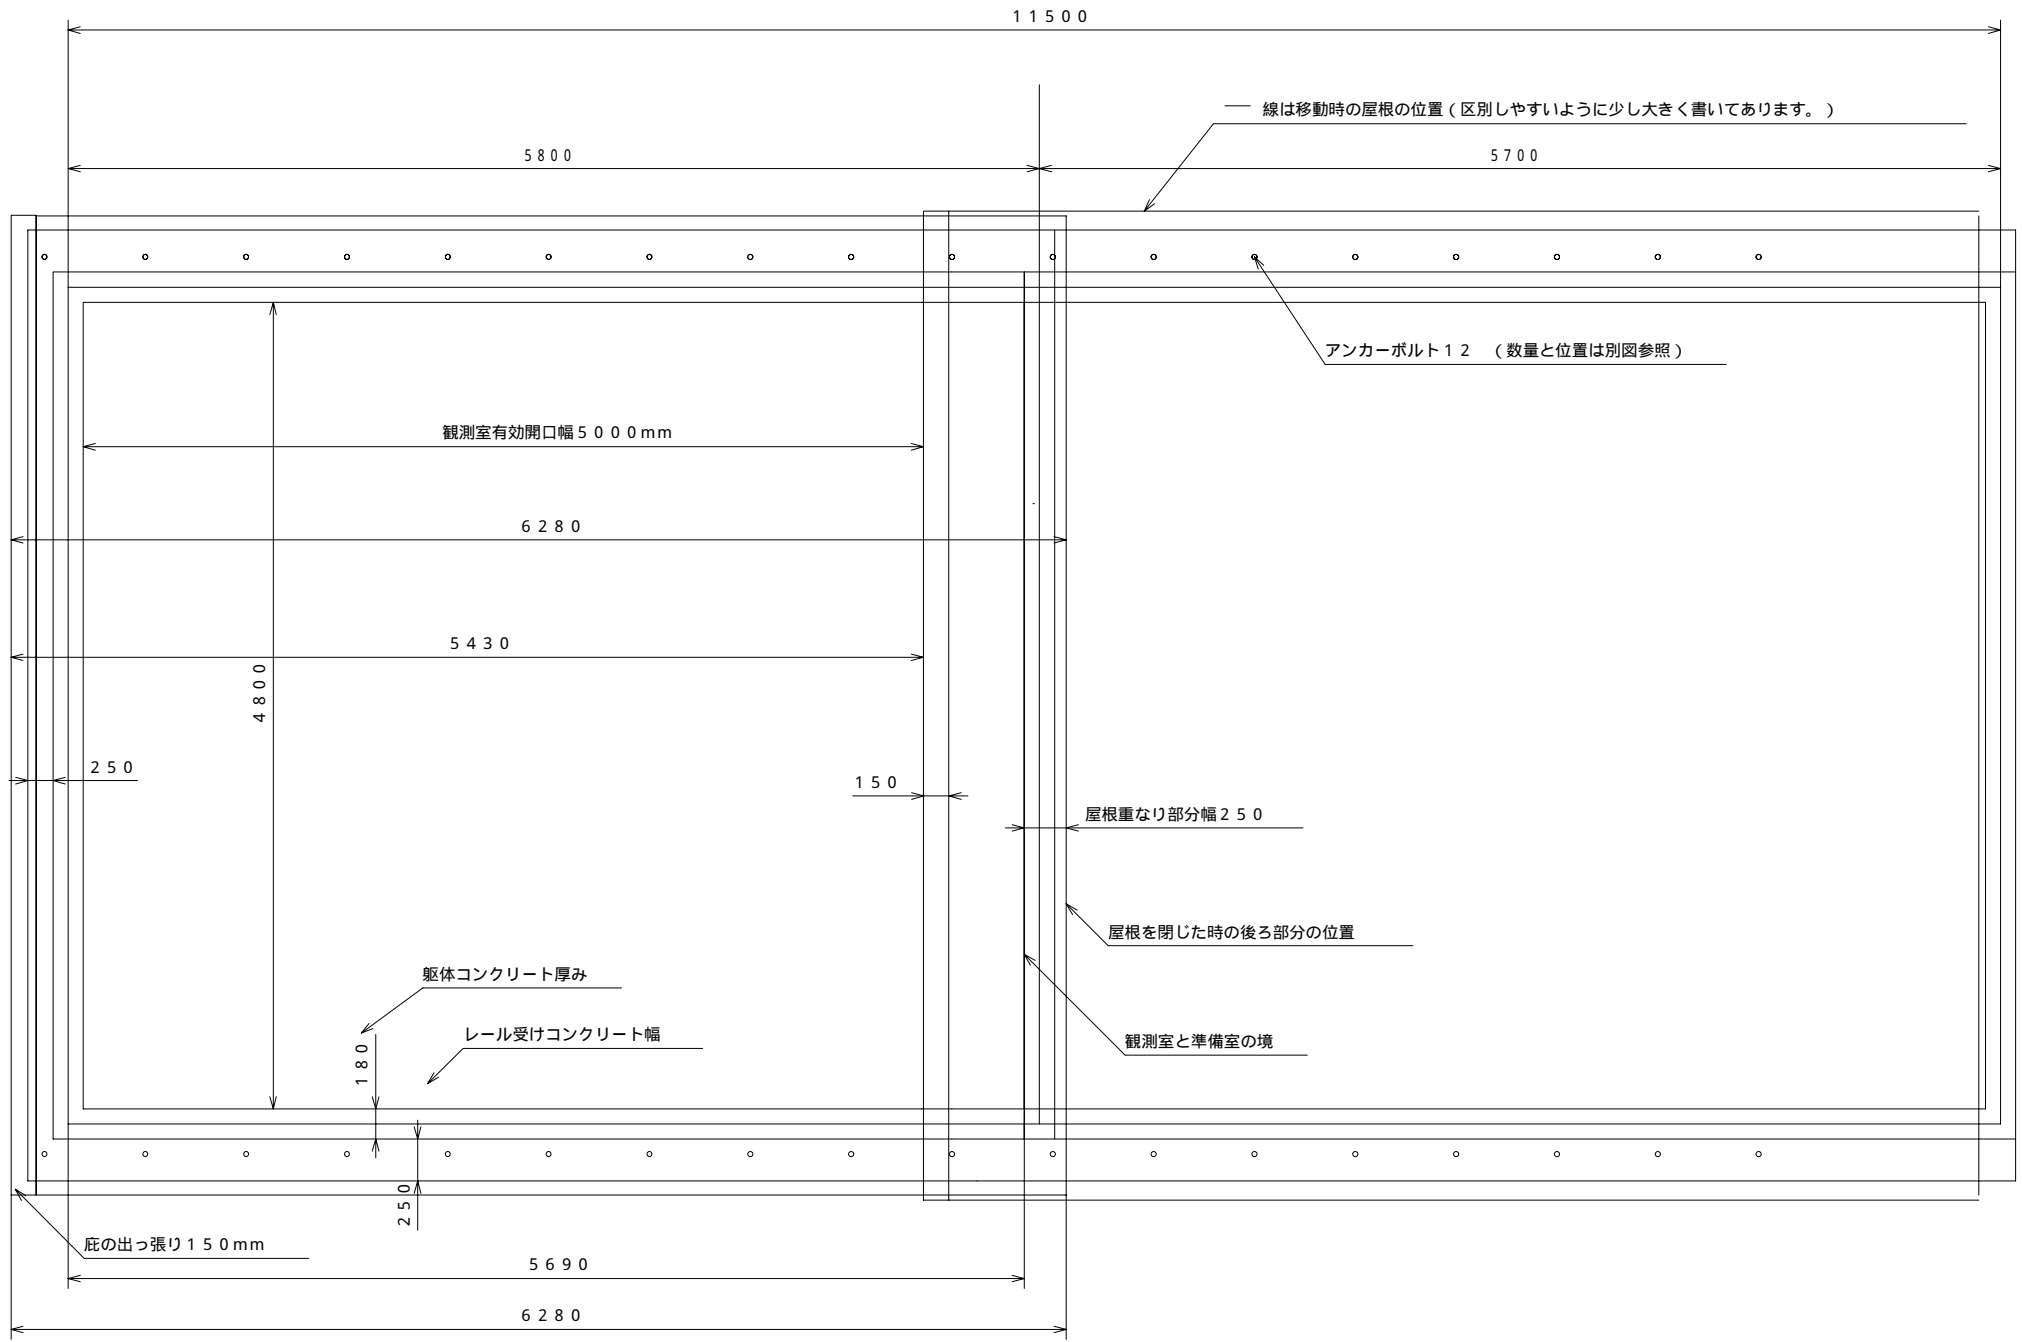

SRO6060 外観側面図

250

モーター部分詳細図 1 / 5

SRO扉開閉部分詳細図

SR06060躯体参考図

SR06060外観正面図

# 各部分固定装置

簡易固定金具片側 4箇所

台風時固定ターンバックル片側 4箇所

## SRO6060 固定装置及び安全装置