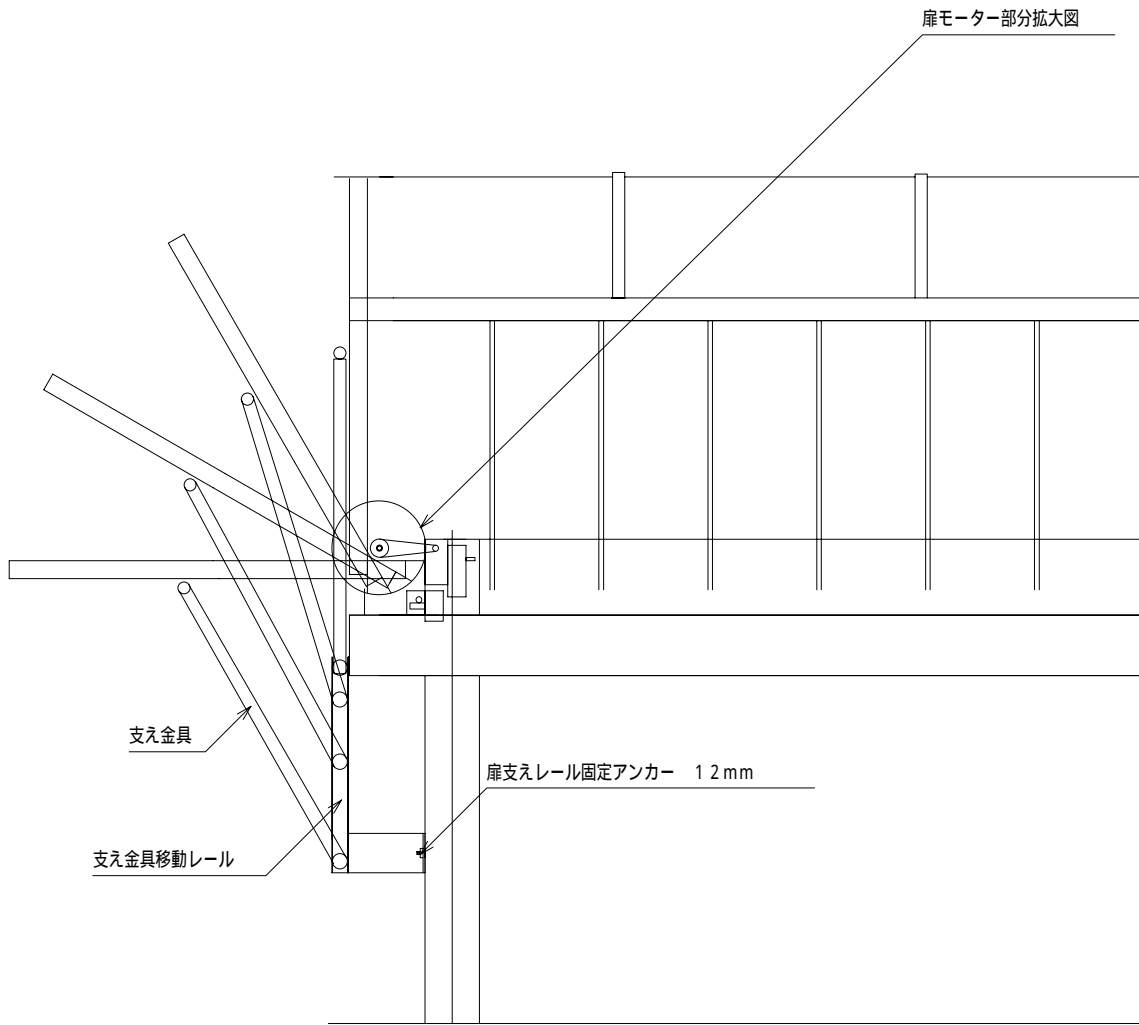

SRO6060 外観側面図

250

モーター部分詳細図 1 / 5

SRO扉開閉部分詳細図

SR06060躯体参考図

SR06060外観正面図

# 各部分固定装置

簡易固定金具片側 4箇所

台風時固定ターンバックル片側 4箇所

## SRO6060 固定装置及び安全装置