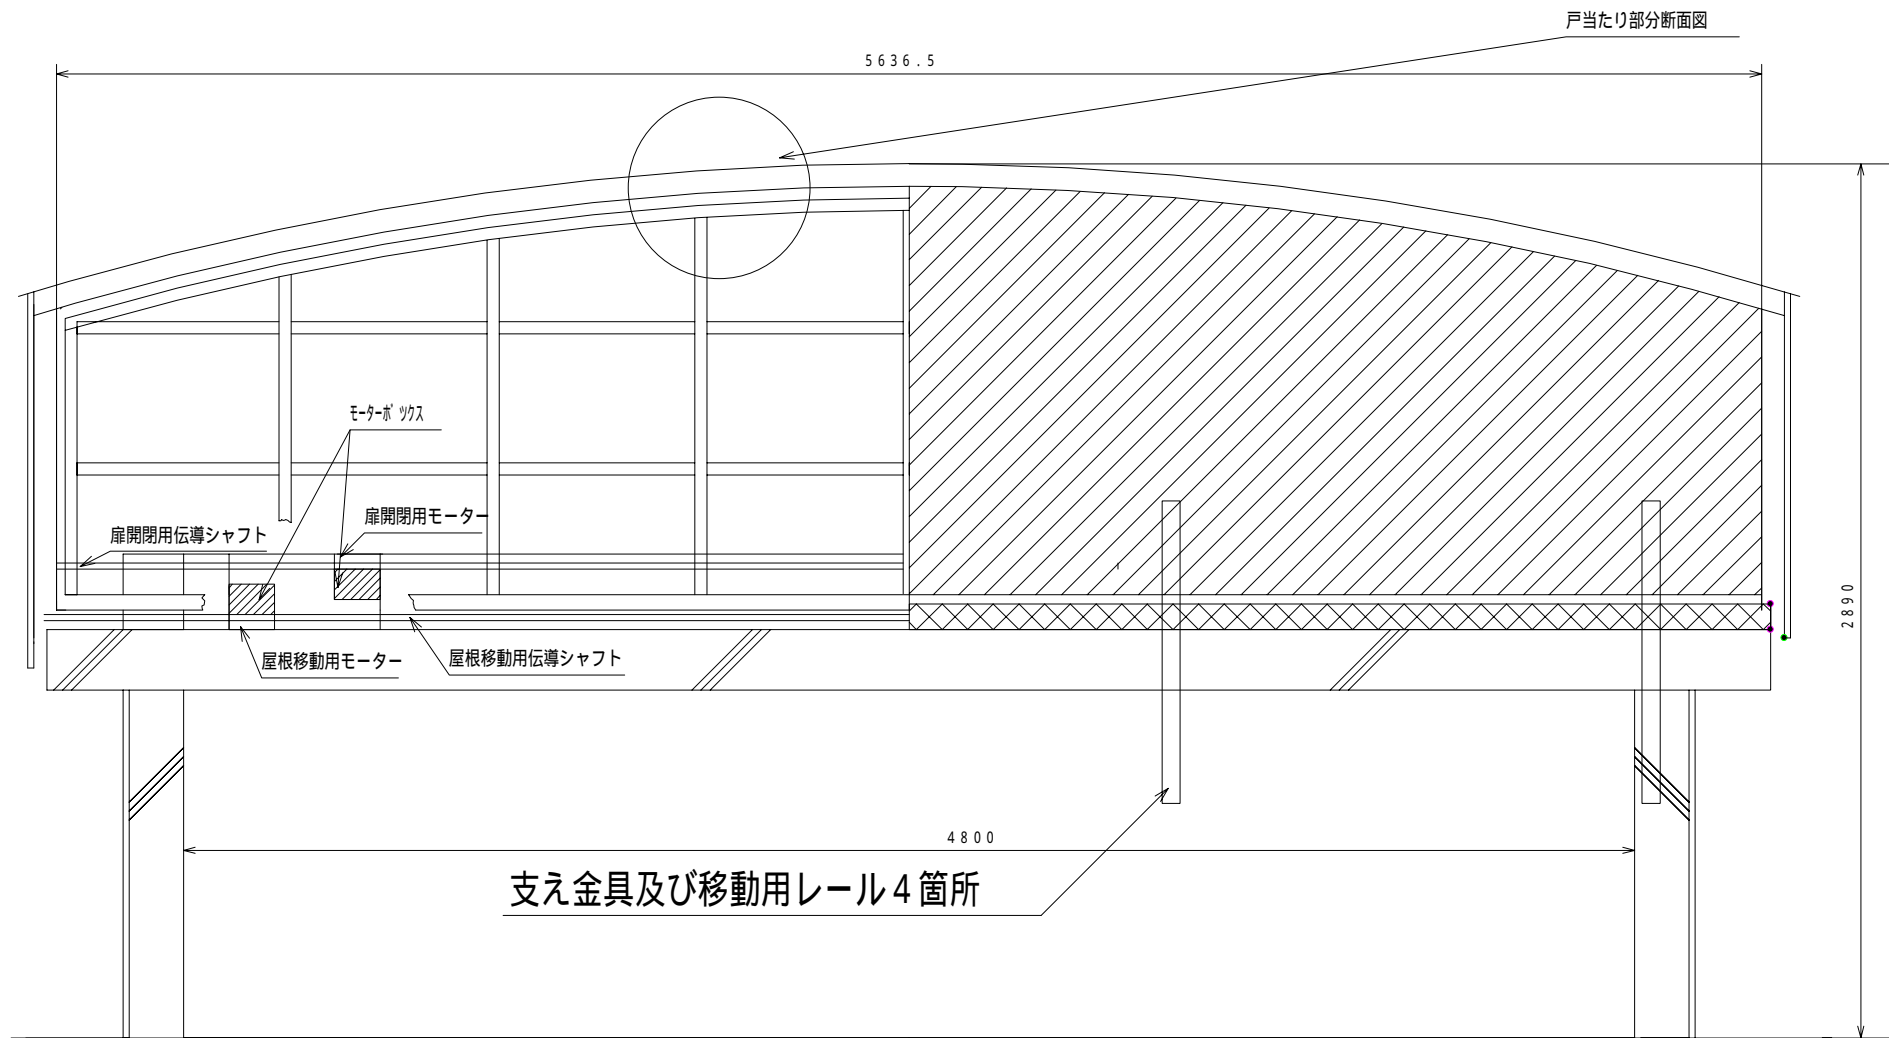

SRO6060 外観側面図

250

モーター部分詳細図 1 / 5

SRO扉開閉部分詳細図

SR06060躯体参考図

SR06060外観正面図

# 各部分固定装置

簡易固定金具片側 4箇所

台風時固定ターンバックル片側 4箇所

## SRO6060 固定装置及び安全装置