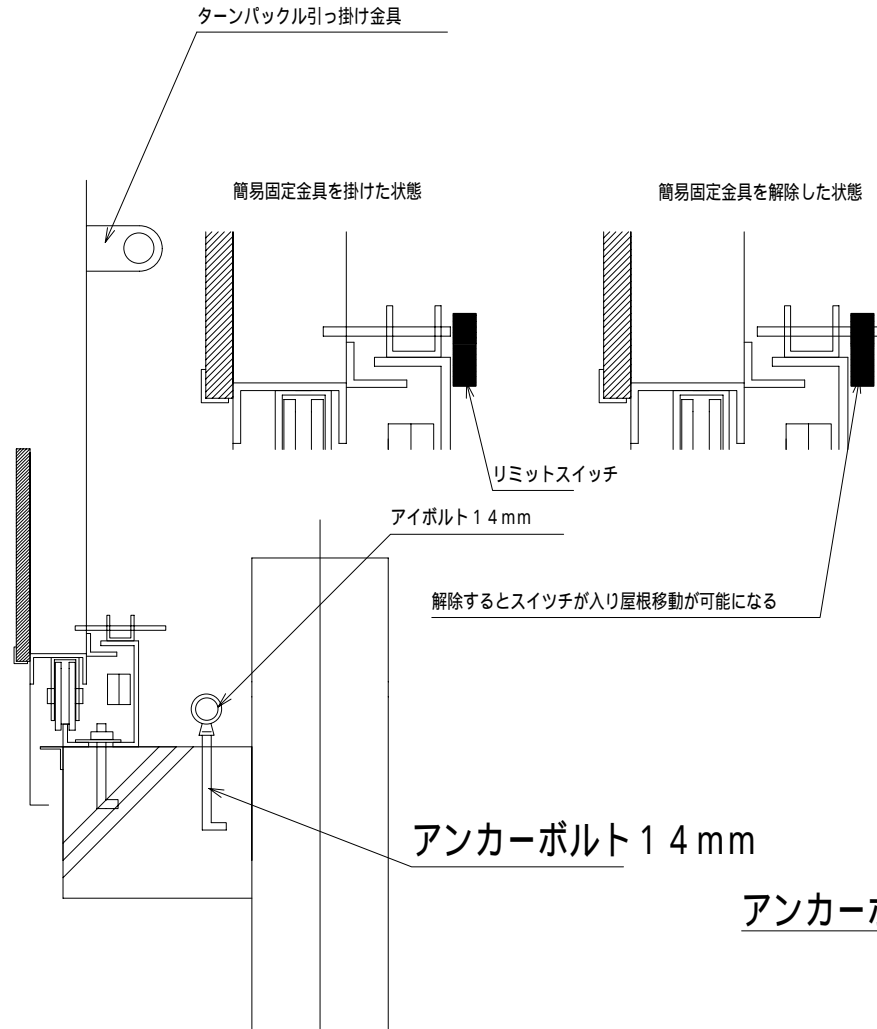

SRO6060 外観側面図

250

モーター部分詳細図 1 / 5

SRO扉開閉部分詳細図

SR06060躯体参考図

SR06060外観正面図

# 各部分固定装置

簡易固定金具片側 4箇所

台風時固定ターンバックル片側 4箇所

## SRO6060 固定装置及び安全装置