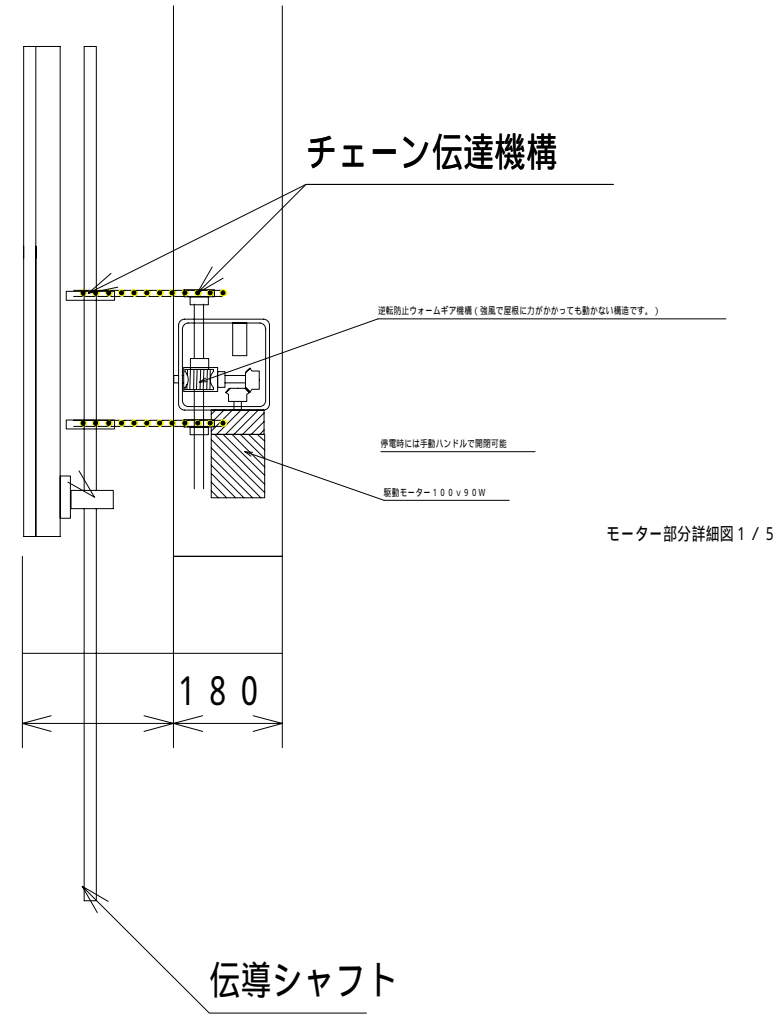

SRO6060 外観側面図

250

モーター部分詳細図 1 / 5

SRO扉開閉部分詳細図

SR06060躯体参考図

SR06060外観正面図

# 各部分固定装置

簡易固定金具片側 4箇所

台風時固定ターンバックル片側 4箇所

## SRO6060 固定装置及び安全装置